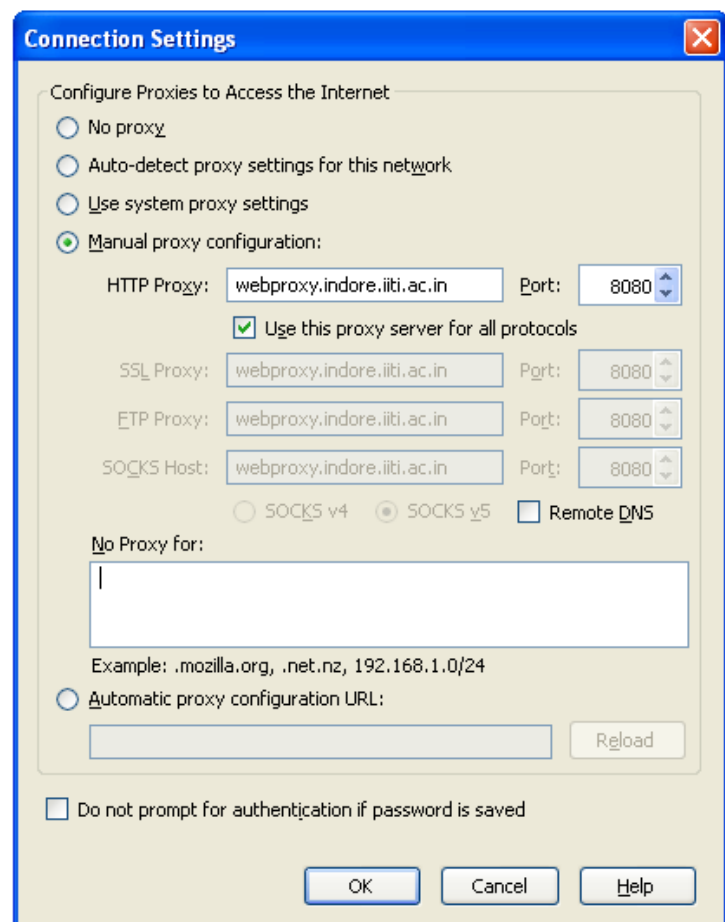

Proxy Settings

In Firefox:

Browser----->Tools----->Options----->Advanced----->Network----
->Settings----->Manual Proxy configuragion----->

Http proxy: **webproxy.indore.iiti.ac.in**

Port: **8080**

Check **“Use this proxy server for all protocols”**

--> click OK--> click OK