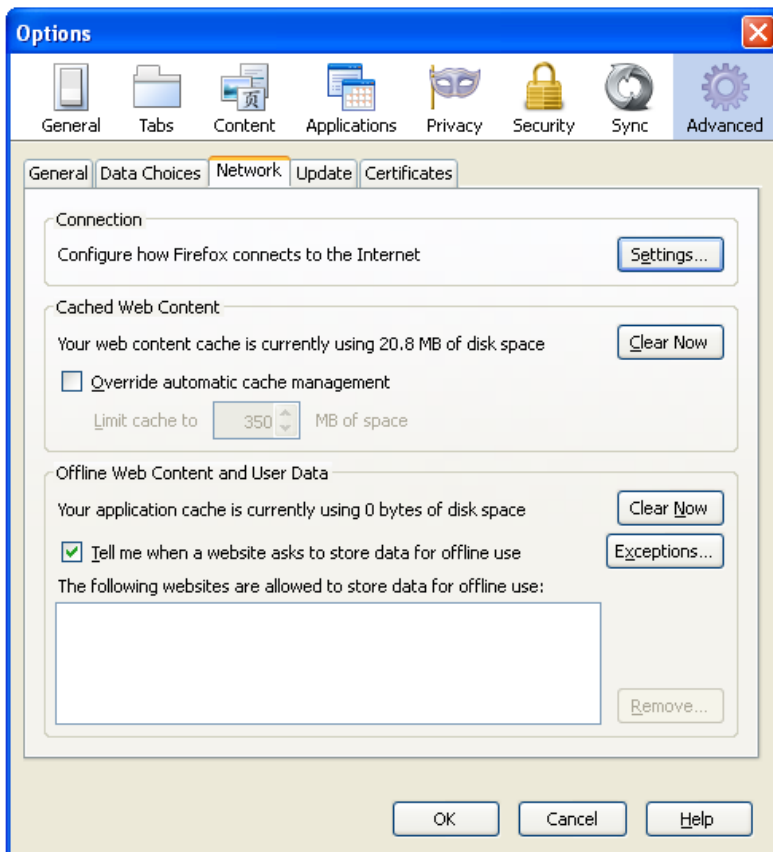

Proxy Settings

In Firefox:

Browser----->Tools----->Options----->Advanced----->Network----
->Settings----->Manual Proxy configuragion----->

Http proxy: **webproxy.indore.iiti.ac.in**

Port: **8080**

Check **“Use this proxy server for all protocols”**

--> click OK--> click OK